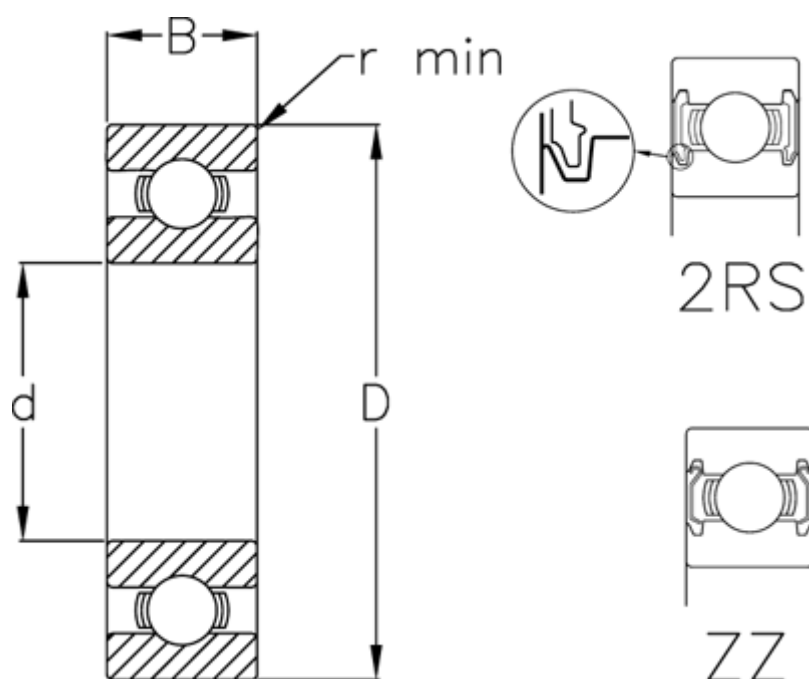

Varenummer: 5480015009039
Beskrivelse: Enradede sporkugleleje 6002 ZZ USDA H1
d=15 D=32 B=9 rustfast/spec. fedt

Mål

B	= 9
d	= 15
D	= 32
Dynamisk belastning C (kN)	= 5.6
Max. o/min fedtsmurt	= 22000
Max. o/min oliesmurt	= 26000
r min	= 0.3
Statisk belastning C0 (kN)	= 2.84

Vægt (kg) = 0.03